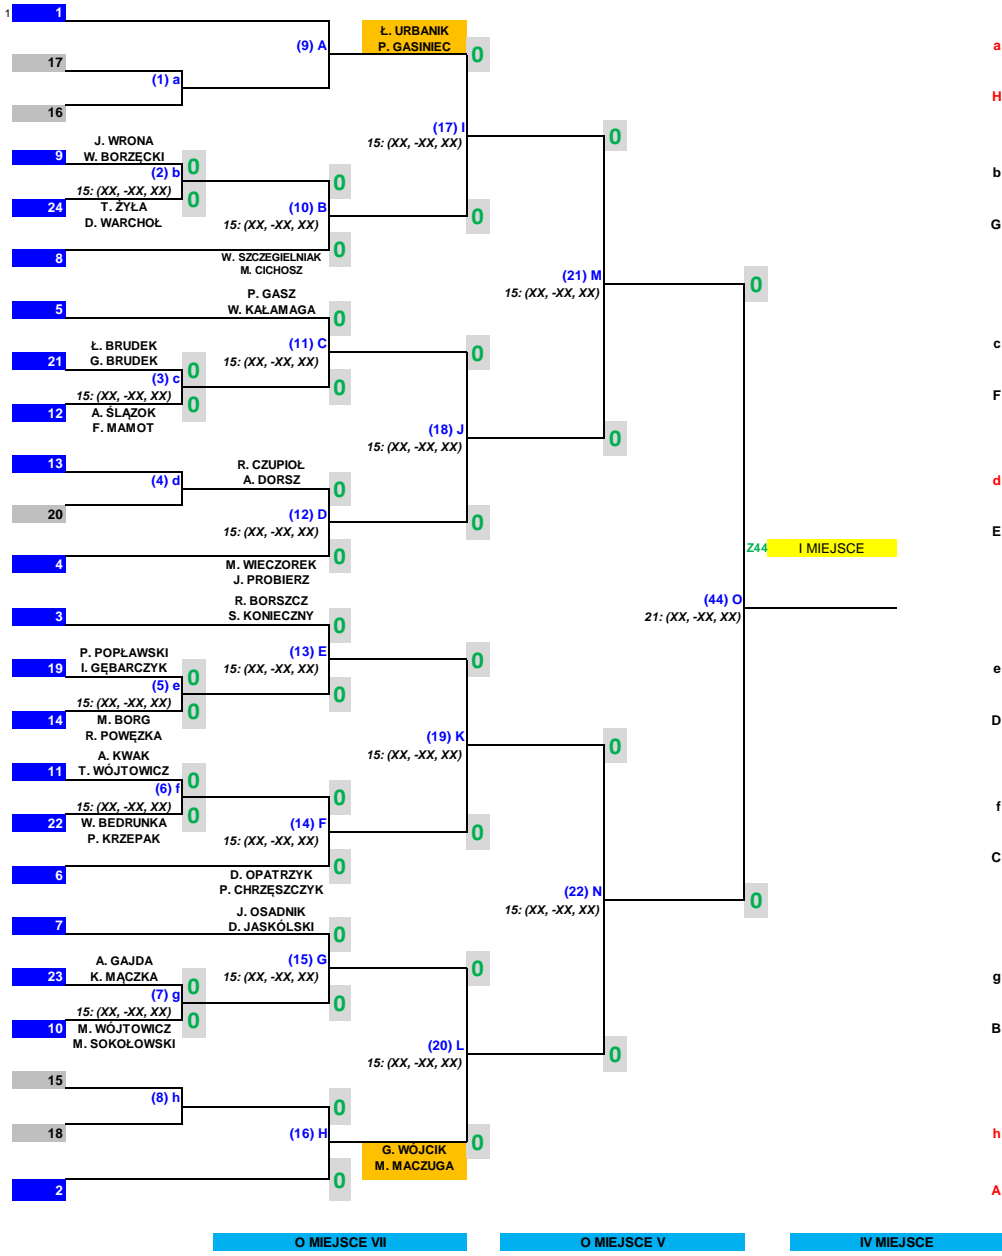

GRAND PRIX JAWORZNO 2015

KATEGORIA: DEBEL MĘŻCZYZN

TURNIEJ 2 / 4

18 PAŹDZIERNIKA 2015

P39 (46) 0
15: (XX, -XX, XX) 0

P41 (47) 0
15: (XX, -XX, XX) 0

P43 (47) 0
15: (XX, -XX, XX) 0

P40 (46) 0
15: (XX, -XX, XX) 0

P42 (47) 0
15: (XX, -XX, XX) 0