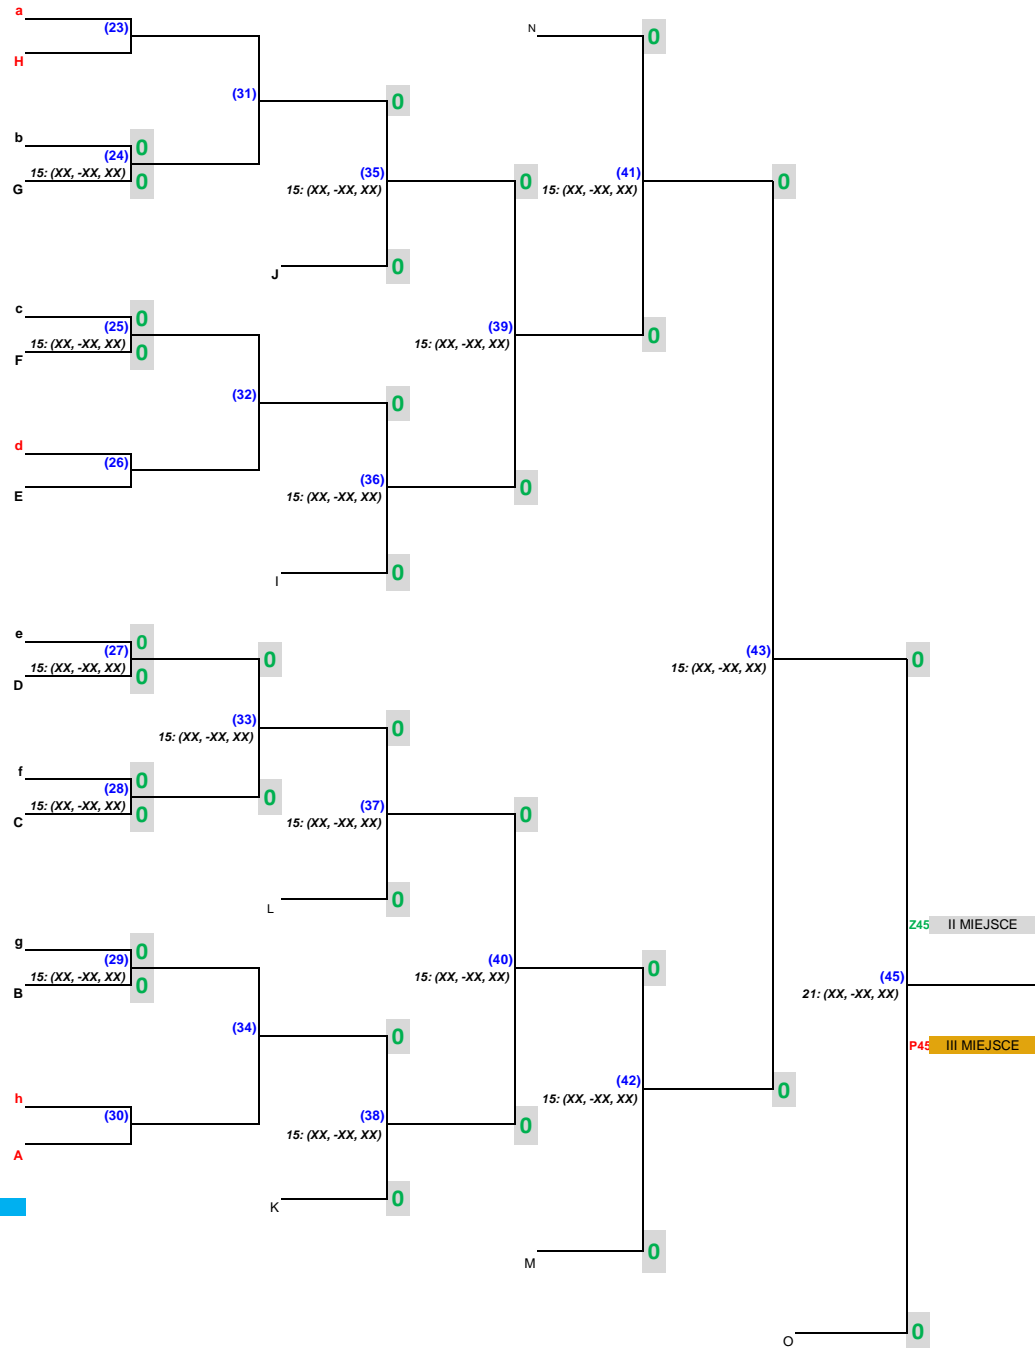

GRAND PRIX JAWORZNO 2015

KATEGORIA: DEBEL MĘŻCZYZN

TURNIEJ 2 / 4

18 PAŹDZIERNIKA 2015

P39 (46) 0
15: (XX, -XX, XX) 0

P41 (47) 0
15: (XX, -XX, XX) 0

P43 (47) 0
15: (XX, -XX, XX) 0

P40 (46) 0
15: (XX, -XX, XX) 0

P42 (47) 0
15: (XX, -XX, XX) 0